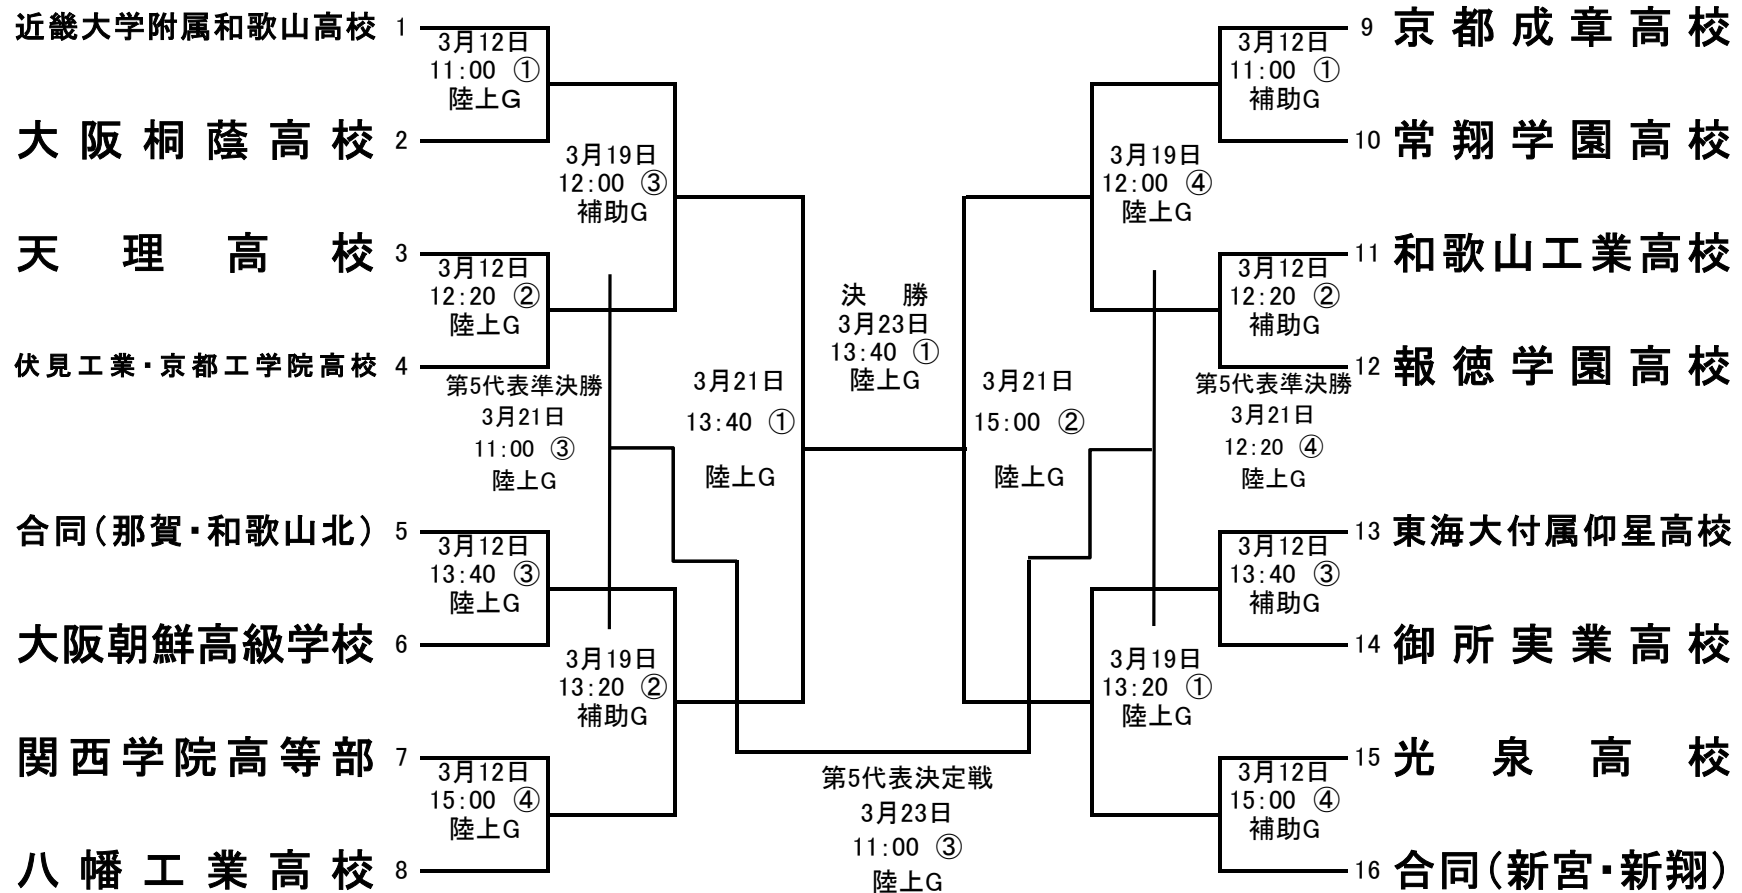

# 第68回 近畿高等学校ラグビーフットボール大会

試合会場  
陸上 : 陸上競技場  
補助 : 補助競技場

使用球  
① : セプター  
② : シルバーファーン  
③ : ギルバート  
④ : カンタベリー