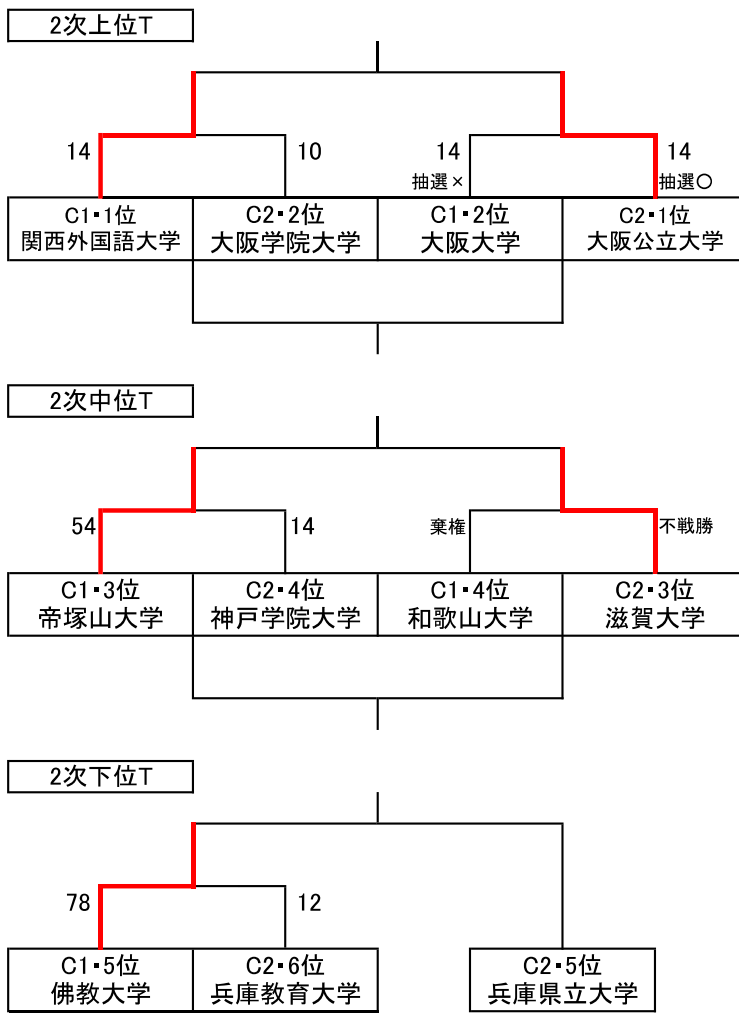

関西大学リーグ2023 Cリーグ

C1リーグ	大阪大学	関西外大	帝塚山大	佛教大	和歌山大	勝	負	分	得失点	順位
大阪大学	-	●	○	○	○	3	1	0	133	2
関西外国語大学	○	-	○	不戦勝	○	4	0	0	135	1
帝塚山大学	●	●	-	不戦勝	○	2	2	0	99	3
佛教大学	●	棄権	棄権	-	●	0	4	0	-67	5
和歌山大学	●	●	●	○	-	1	3	0	-300	4

C2リーグ	大阪学院大	大阪公立大	滋賀大	神戸学院大	兵庫県立大	兵庫教育大	勝	負	分	得失点	順位
大阪学院大学	-	●	○	○	不戦勝	不戦勝	4	1	0	46	2
大阪公立大学	○	-	○	○	不戦勝	○	5	0	0	209	1
滋賀大学	●	●	-	○	○	○	3	2	0	42	3
神戸学院大学	●	●	●	-	○	不戦勝	2	3	0	-12	4
兵庫県立大学	棄権	棄権	●	●	-	○	1	4	0	-107	5
兵庫教育大学	棄権	●	●	棄権	●	-	0	5	0	-178	6