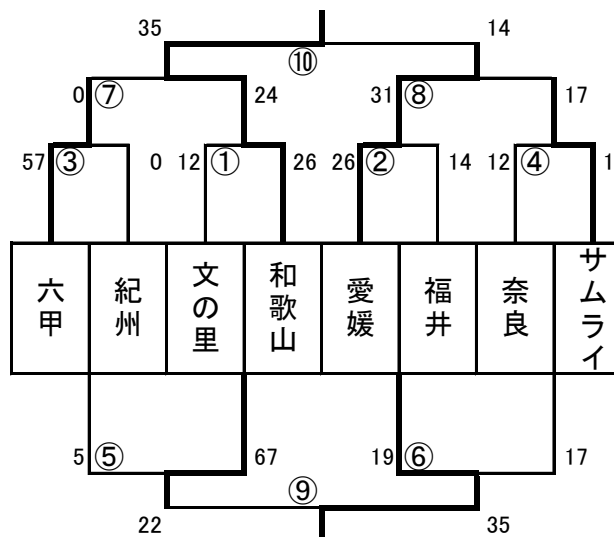

和歌山セブンズ

大会1日目

11:30 代表者会議	競技場1階会議室
12:30 六甲クラブ	— 福井県選抜
12:50 奈良県選抜	— 文の里クラブ
13:10 愛媛県選抜	— サムライセブン
13:30 紀州闘球倶楽部	— 和歌山県選抜
13:50 六甲クラブ	— 奈良県選抜
14:10 福井県選抜	— 文の里クラブ
14:30 愛媛県選抜	— 紀州闘球倶楽部
14:50 サムライセブン	— 和歌山県選抜
15:10 六甲クラブ	— 文の里クラブ
15:30 福井県選抜	— 奈良県選抜
15:50 愛媛県選抜	— 和歌山県選抜
16:10 サムライセブン	— 紀州闘球倶楽部

- ①
- ②
- ③
- ④
- ⑤
- ⑥
- ⑦
- ⑧
- ⑨
- ⑩
- ⑪
- ⑫

予選リーグの勝敗数が同じ場合は直接対決の結果により順位を決定する

大会2日目

9:30 文の里クラブ	— 和歌山県選抜
9:50 愛媛県選抜	— 福井県選抜
10:10 六甲クラブ	— 紀州闘球倶楽部
10:30 奈良県選抜	— サムライセブン
10:50 紀州闘球倶楽部	— 文の里クラブ
11:10 福井県選抜	— 奈良県選抜
11:30 六甲クラブ	— 和歌山県選抜
11:50 愛媛県選抜	— サムライセブン
12:10 文の里クラブ	— 福井県選抜
12:30 Consolation 表彰式	
12:40 和歌山県選抜	— 愛媛県選抜
13:00 Championship 表彰式	
13:30 和歌山クラブXV	ヒガシクラブXV
OVER37 15人制	レジェンドマッチ

- ①
- ②
- ③
- ④
- ⑤
- ⑥
- ⑦
- ⑧
- ⑨
- ⑩

A	六甲クラブ	福井県	奈良県	文の里クラブ	
六甲クラブ		26-17	15-17	31-5	1位
福井県	17-26		29-19	28-7	2位
奈良県	17-15	19-29		14-22	4位
文の里クラブ	5-31	7-28	22-14		3位

B	愛媛県	サムライセブン	紀州闘球倶楽部	和歌山県	
愛媛県		12-14	75-0	14-19	3位
サムライセブン	14-12		64-0	7-5	1位
紀州闘球倶楽部	0-75	0-64		0-46	4位
和歌山県	19-14	5-7	46-0		2位

Consolation 決勝

Championship 決勝

Championship

- 1位 和歌山県選抜
- 2位 愛媛県選抜
- 3位 六甲クラブ
- 3位 サムライセブン

Consolation

- 5位 福井県選抜
- 6位 文の里クラブ
- 7位 紀州闘球倶楽部
- 7位 奈良県選抜